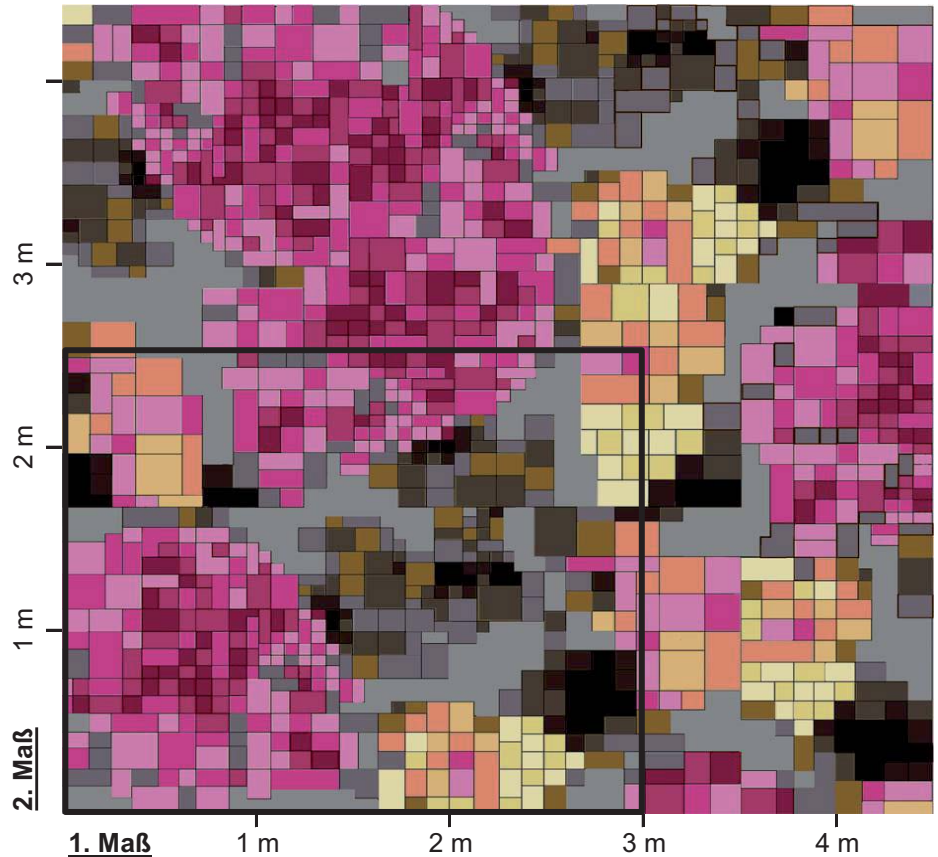

Maßteppich
"P 153 RP -
ROSE PIXEL":

Bitte legen Sie die
 Rechteckmaße
 fest und lesen Sie
 das Muster aus
 nebenstehender
 Abbildung ab.

Maximales
Rechteckmaß
 = 4,50 x 4,50 m

Minimales
Rechteckmaß
 = 1,00 x 1,00 m

Beispiel-Maß
 in der Abbildung
 = 3,00 x 2,50 m

Maßteppich
"P 153 RL -
RED LIGHTS":

Bitte legen Sie die
 Rechteckmaße
 fest und lesen Sie
 das Muster aus
 nebenstehender
 Abbildung ab.

Maximales
Rechteckmaß
 = 4,50 x 4,50 m

Minimales
Rechteckmaß
 = 1,00 x 1,00 m

Beispiel-Maß
 in der Abbildung
 = 2,50 x 4 m